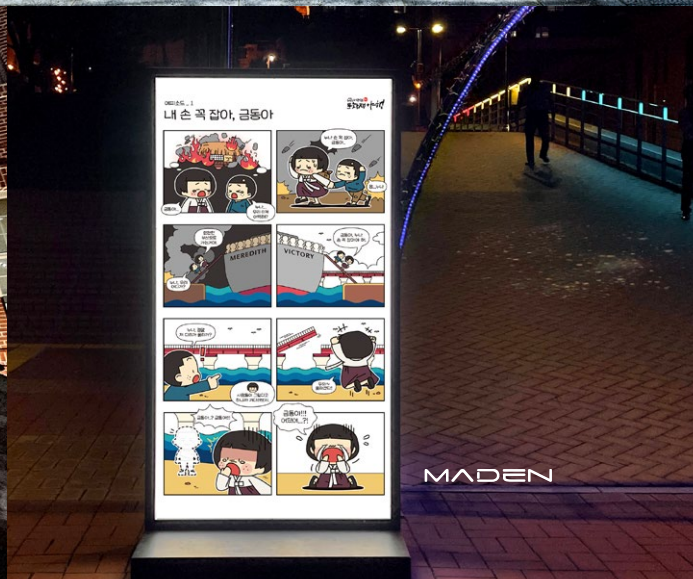

피란수도 부산
문화재야행

Event
Key Visual

부산광역시
[2022]

++