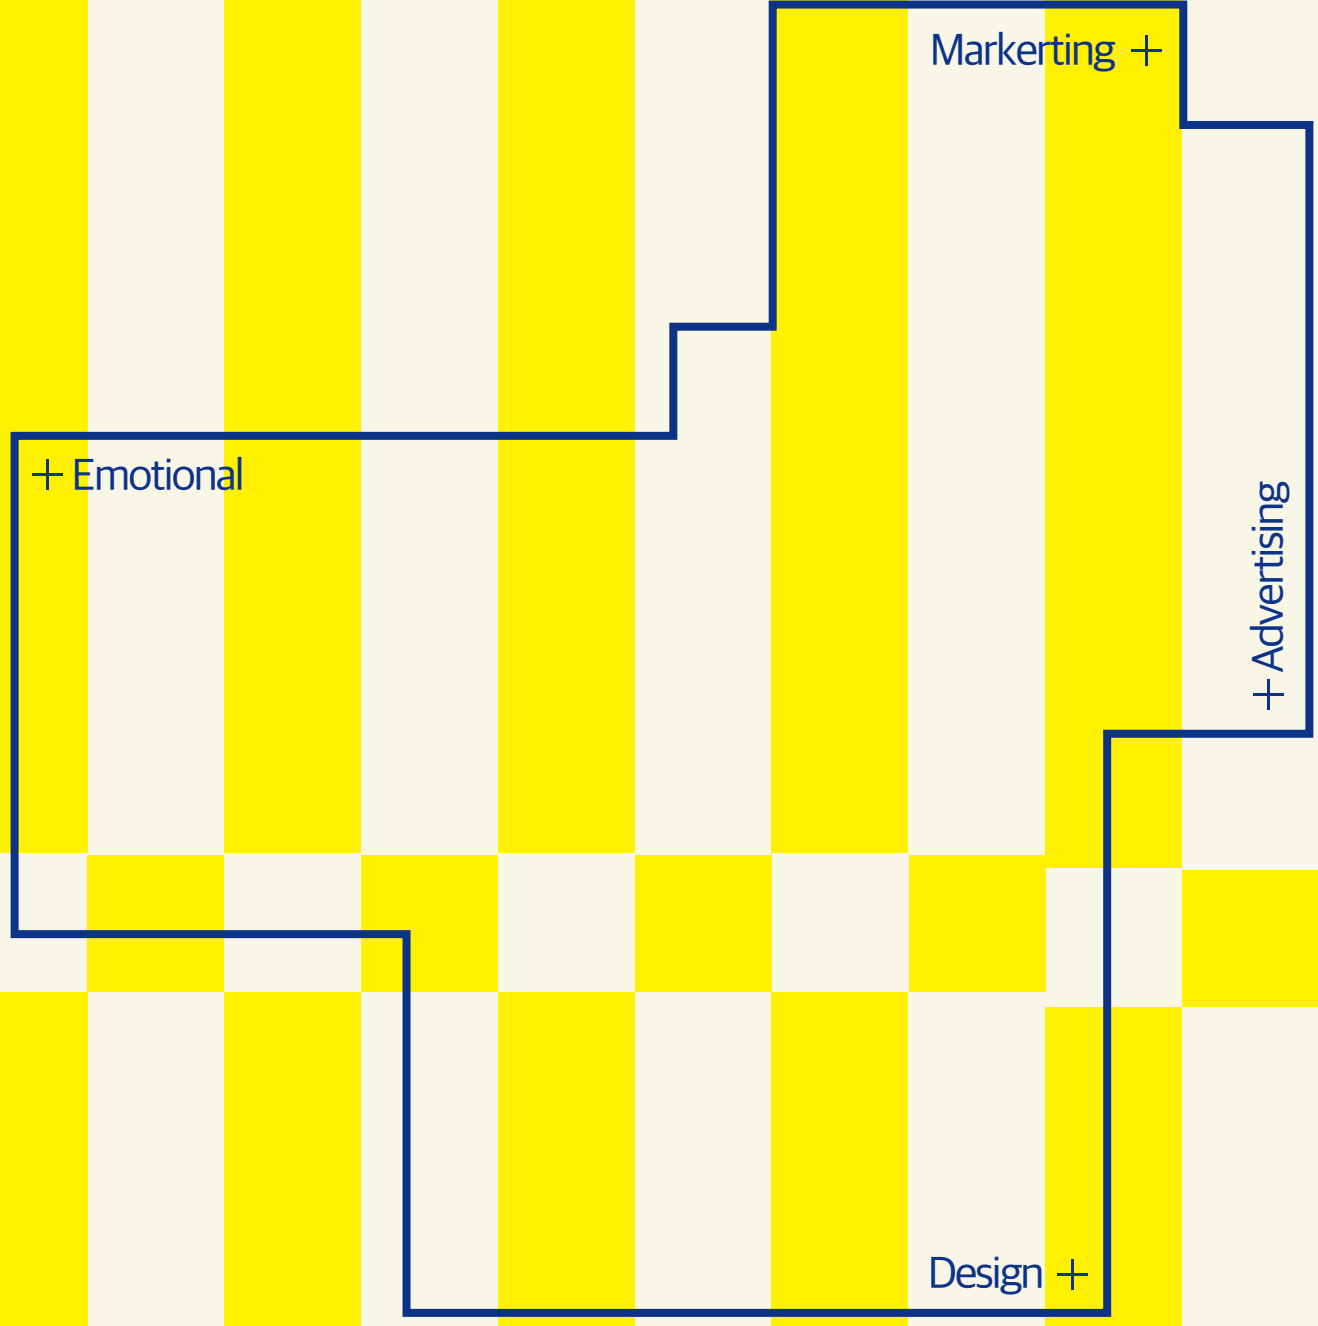

+++

++

+++

Luck is
the residue
of design

메이든은 수년간 쌓아온 연구개발과 실무능력, 시각적 커뮤니케이션을
기반으로 온·오프라인 다방면의 분야에서 활동중인 디자인 기업으로,
특히, MICE 산업 전반에 필요시되는 사업계획서, 발표자료, 키비주얼 등의
디자인산물을 전문적으로 제공하고 있습니다.

2005 - 2014

- 사단법인 부산영화영상산업협회 부회장사
- 동서대학교 LINC사업단 가족회사 협정
- 경남정보대학교 산학협력단 가족회사 협정
- 옥외광고업 등록
- 동아대학교 산학협력단 가족회사 협정
- 영산대학교 LINC사업단 가족회사 협정