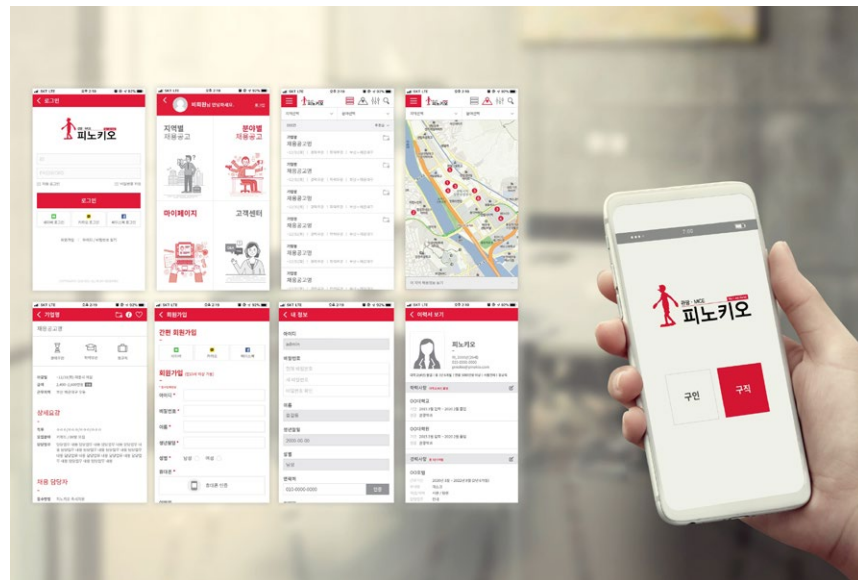

동서대학교 관광학부

Outdoor Advertising &
Mobile App UI Design

동서대학교
[2018, 2020]

++